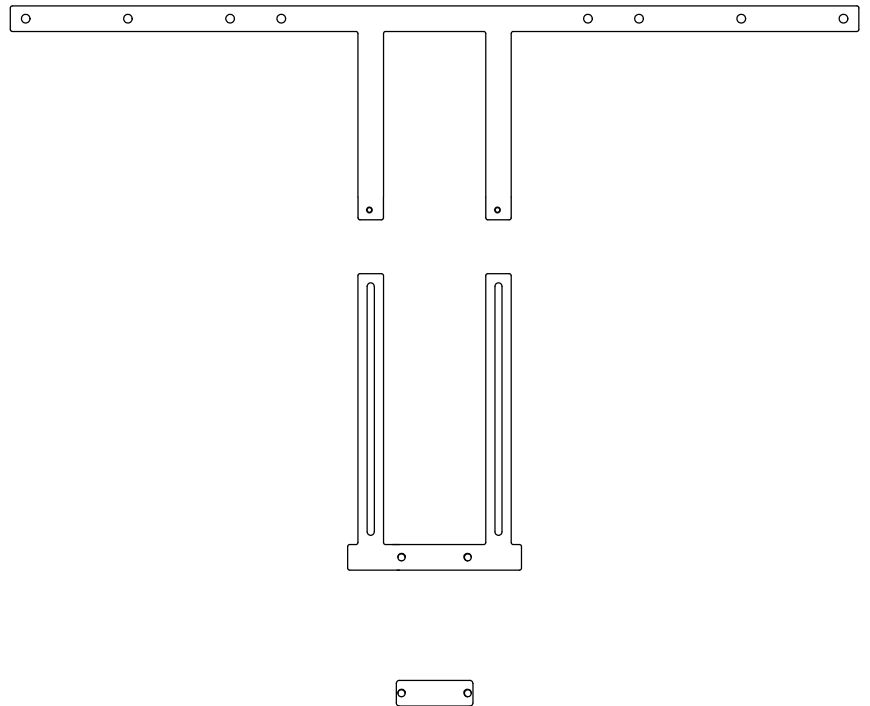

Installationsanleitung

MeetUp Display-Adapter 75 - 86“ Art.-Nr.: 2279

DE Installationsanleitung

GB Installation manual

FR Guide d'installation

NL Installatievoorschrift

ES Guía de instalación

SE Installationsanvisning

TR Yükleme Rehberi

RU инструкция по установке

CN 安装指南